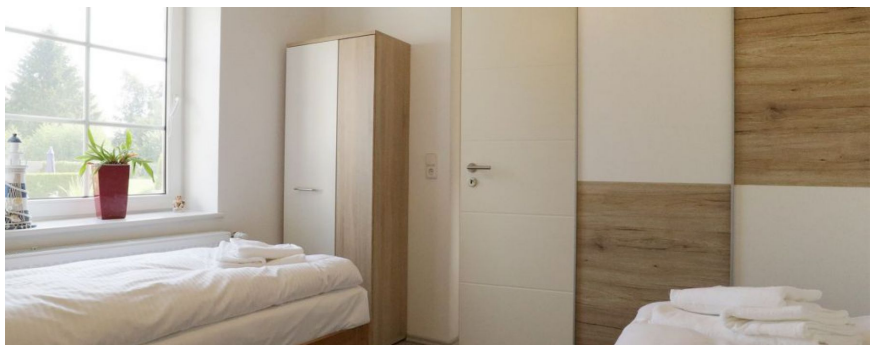

Zeitraum 2025		
bis	allg.	
	1.Tag inkl. ER	w. Tag
17.04.25	160,00 €	75,00 €
28.05.25	170,00 €	85,00 €
15.09.25	180,00 €	95,00 €
31.10.25	170,00 €	85,00 €
19.12.25	160,00 €	75,00 €

Zeitraum 2026		
bis	allg.	
	1.Tag inkl. ER	w. Tag
04.01.26	180,00 €	95,00 €
02.04.26	160,00 €	75,00 €
13.05.26	170,00 €	85,00 €
15.09.26	180,00 €	95,00 €

Bettwäsche (14 €) & Handtücher (12 €) pro Person auf Wunsch. Einschließlich der Kosten für Strom, Wasser und Heizung. Die Buchungsgebühr beträgt 20 €. Haustiere nicht gestattet. RAUCHEN NICHT GESTATTET.