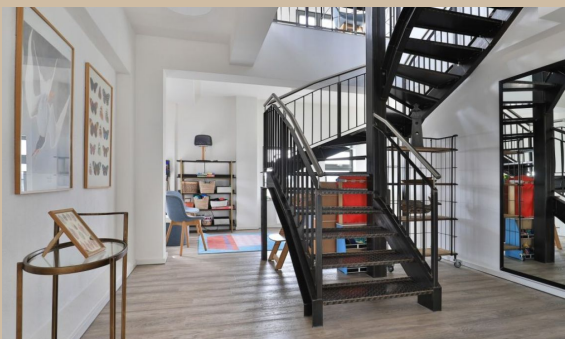

Ohlerich Speicher App. 48

inkl. WLAN

Ohlerich
SPEICHER

Hafenurlaub · Wismar

Stockholmer Straße 20, 23966 Hansestadt Wismar
max. 6 Personen, Wohnfläche ca. 115 qm

Der Ohlerich Speicher in Wismar, direkt an der Spitze des Alten Hafens gelegen, beherbergt exklusive Ferienapartements in einzigartiger Atmosphäre. Das denkmalgeschützte Gebäude kombiniert historische Architektur mit modernem Lifestyle und bietet 48 stilvoll eingerichtete Apartments mit Blick auf den Hafen, die Wismarer Bucht oder die Altstadt.

Dieses 3-Zimmer-Maisonette-Apartment in der 9. Etage (115 qm, für bis zu 6 Personen) ist bequem mit dem Aufzug erreichbar. Die offene Küche ist mit hochwertigen Geräten ausgestattet, und der angrenzende Wohn- und Essbereich verfügt über ein gemütliches Sofa, einen Flachbild-TV sowie einen großzügigen Esstisch. Bodentiefe Fenster bieten einen traumhaften Ausblick.

In der unteren Etage befindet sich ein Schlafzimmer mit Boxspringbett, Kleiderschrank und Flachbild-TV sowie ein Tageslichtduschbad. Eine Treppe führt zur oberen Etage mit einem weiteren Schlafzimmer, einem zweiten Badezimmer und Zugang zur möblierten Dachterrasse.

Gäste können den Spa-Bereich des Nachbargebäudes "Hafenspitze" nutzen und haben Zugang zu Waschmaschine und Trockner.

Bettwäsche und Handtücher für 2 Personen sind inkludiert, weitere Pakete können zusätzlich gebucht werden.

Eine begrenzte Anzahl an Anreiseparkplätzen befindet sich hinter dem Nebengebäude (Ohlerich Speicher).

In ca. 200m Entfernung finden Sie kostenpflichtige Parkmöglichkeiten.

Die zentrale Lage ermöglicht es, Restaurants, Cafés, Geschäfte und kulturelle Einrichtungen in wenigen Gehminuten zu erreichen.