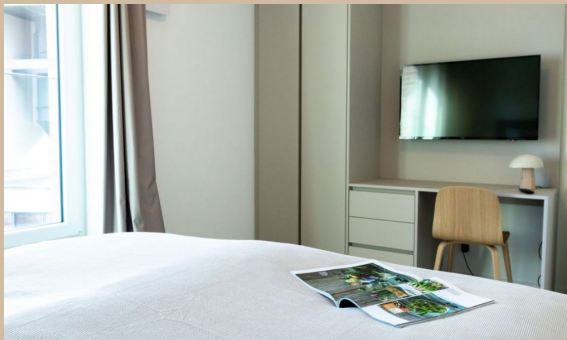

Zeitraum 2025		Zeitraum 2026	
bis	allg.	bis	allg.
17.04.25	115,00 €	04.01.26	170,00 €
22.04.25	145,00 €	02.04.26	115,00 €
28.05.25	115,00 €	07.04.26	145,00 €
01.07.25	145,00 €	13.05.26	115,00 €
01.09.25	170,00 €	01.07.26	145,00 €
15.09.25	145,00 €	01.09.26	170,00 €
01.10.25	115,00 €	15.09.26	145,00 €
05.10.25	145,00 €		
23.12.25	115,00 €		
26.12.25	145,00 €		

Der Mietpreis beinhaltet die komplette Bettwäsche- und Handtuchausstattung für 2 Gäste. Bei Buchungen unter 3 Tagen wird ein Kurzbucheraufschlag von 40 € erhoben. Einschließlich der Kosten für Strom, Wasser, Heizung und Endreinigung. Die Buchungsgebühr beträgt 20 €. Haustiere nicht gestattet. RAUCHEN NICHT GESTATTET.