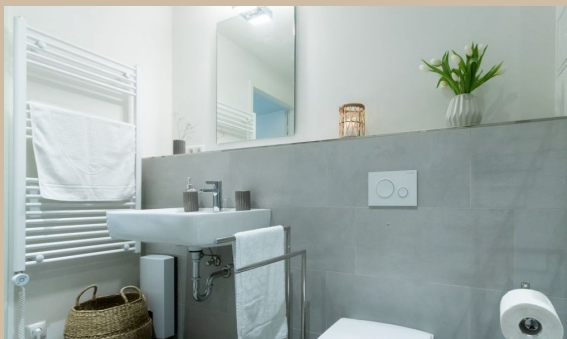

Zeitraum 2025		Zeitraum 2026	
bis	allg.	bis	allg.
17.04.25	115,00 €	04.01.26	170,00 €
22.04.25	145,00 €	02.04.26	115,00 €
28.05.25	115,00 €	07.04.26	145,00 €
01.07.25	145,00 €	13.05.26	115,00 €
01.09.25	170,00 €	01.07.26	145,00 €
15.09.25	145,00 €	01.09.26	170,00 €
01.10.25	115,00 €	15.09.26	145,00 €
05.10.25	145,00 €		
23.12.25	115,00 €		
26.12.25	145,00 €		

Der Mietpreis beinhaltet die komplette Bettwäsche- und Handtuchausstattung für 2 Gäste. Bei Buchungen unter 3 Tagen wird ein Kurzbucheraufschlag von 40 € erhoben. Einschließlich der Kosten für Strom, Wasser, Heizung und Endreinigung. Die Buchungsgebühr beträgt 20 €. Haustiere nicht gestattet. RAUCHEN NICHT GESTATTET.